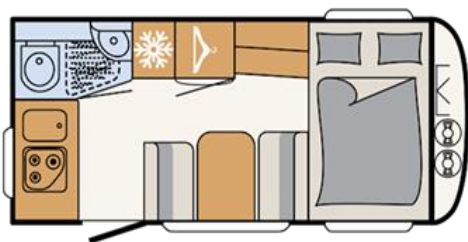

Šířka karavanu: 212 cm

Výška karavanu: 265 cm

Nadstandardní výbava vozu

- bojler, sprcha, umyvadlo, WC
- nádrž na čistou vodu 44 l
- nádrž na odpadní vodu 22 l
- teplovzdušné topení Truma 3,5 KW
- střešní okno
- moskytiéra
- 2 plynové lahve 11 kg
- rezervní kolo
- úložný prostor pravý přední o rozměru 100x42 cm

Tento karavan je kompaktní model, který svým vnitřním uspořádáním nabízí prostor pro 3 cestující. Skvěle se tak hodí pro cestování párů, či menší rodiny. 😊

Vzdušný a prosvětlený interiér působí elegantním dojmem. Obývací prostor s posezením face to face, které je přestavitelné na spaní – 3. lůžko o rozměru 170 x 80 cm.

V prostoru ložnice je dvojlůžko o rozměru 195x150 cm, samozřejmě je i dostatek úložných prostor.

Kuchyně disponuje plynovým vařičem se třemi hořáky, dřezem na mytí nádobí, lednicí s mrazákem o objemu 132 l a spoustou úložného prostoru. Zásuvky: 2x 230 V, 2x USB.

Prostor koupelny a WC je společný, disponuje umyvadlem, sprchou a sprchovou vaničkou a střešním oknem.

Skladovací klapka pro úložný prostor se nachází vpředu vpravo pod lůžkem.

Ceník platný pro rok 2026