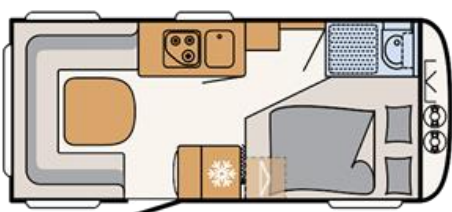

Dethleffs C go 475 FR

SPZ 8M4 0923

Technické parametry

Váha vozu: 1 400 kg

Doložitelnost: 163 kg

Počet míst na spaní: 4

V provozu: od 04/2026

Délka karavanu: 680 cm

Šířka vozu: 230 cm

Výška vozu: 261 cm

Nadstandardní výbava vozu

- bojler, sprcha, umyvadlo, WC
- stabilizační nohy
- nádrž na vodu 44 l, odpadní 22 l
- teplovzdušné topení Truma 3,5 KW
- střešní okno
- 95 Ah obytná baterie
- 2 plynové lahve 11 kg
- rezervní kolo
- úložný prostor pravý přední o rozměru 100x42 cm

Tento karavan je kompaktní model, který svým vnitřním uspořádáním nabízí prostor pro 4 cestující. Skvěle se tak hodí pro cestování rodiny s malými dětmi. 😊

Vzdušný a prosvětlený interiér působí elegantním dojmem. Prostorné posezení se stolem ve tvaru U lze jednoduše přestavět na spací prostor o rozměru 212 x 140 cm.

Další spací prostor v přední části karavanu disponuje lůžkem o rozměru 205 x 145 cm. Samozřejmostí je i dostatek úložných prostor.

Kuchyně disponuje plynovým vařičem se třemi hořáky, dřezem na mytí nádobí, lednicí s mrazákem o objemu 137 l a spoustou úložného prostoru. Zásuvky: 2x 230 V, 2x USB