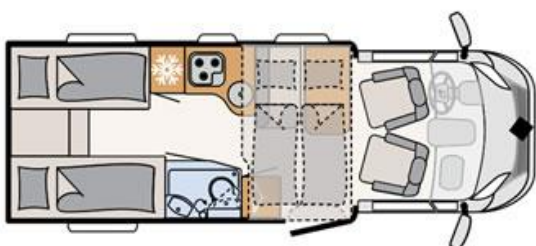

Dethleffs Trend je model, který svým vnitřním uspořádáním nabízí prostor pro 4 cestující a 4-5 míst ke spaní. Skvěle se tak hodí pro aktivní rodinnou dovolenou!

Díky panoramatickému oknu prosvětlený obývací prostor disponuje sedací lavicí ve tvaru L, stolem a pohodlnými otočnými sedadly řidiče a spolujezdce s ergonomicky tvarovaným čalouněním. Nad sezením je umístěná el. stahovací postel pro dva o rozměrech 200 x 142 cm. Přestavením sezení lze vytvořit ještě jedno lůžko pro dítě.

V zadní části je spací prostor s lůžkem (dvě samostatná lůžka doplněná čalouněním na tzv. letišti) o rozměrech 215 x 200 cm. Dostatek úložných prostor a ambientní osvětlení doladí celkový útulný dojem ložnice.